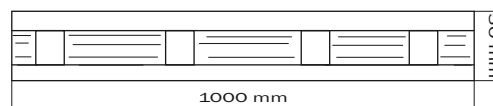

ANGOLARE

in PVC riciclato e riciclabile

Lunghezza cm 100
Larghezza angolo int. cm 10,5+10,5
Spessore cm 1,4
Peso Kg 4,5

Inseri rifrangenti prismatici

ANG 001