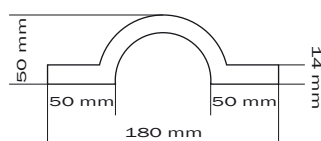

Lunghezza cm 100
Larghezza cm 18
Spessore cm 1,4
Peso Kg 5,5

Inseri rifrangenti prismatici

PRC 001

ANGOLARE

in PVC riciclato e riciclabile

Lunghezza cm 100
Larghezza angolo int. cm 10,5+10,5
Spessore cm 1,4
Peso Kg 4,5