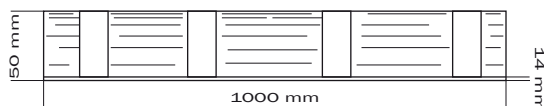

Lunghezza cm 100
Larghezza cm 18
Spessore cm 1,4
Peso Kg 5,5

Inseri rifrangenti prismatici

PRC 001

ANGOLARE

in PVC riciclato e riciclabile

Lunghezza cm 100
Larghezza angolo int. cm 10,5+10,5
Spessore cm 1,4
Peso Kg 4,5