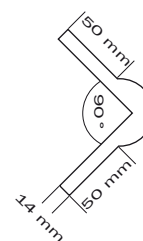

ANGOLARE

in PVC riciclato e riciclabile

Lunghezza cm 100
Larghezza angolo int. cm 10,5+10,5
Spessore cm 1,4
Peso Kg 4,5

Inseri rifrangenti prismatici

ANG 001