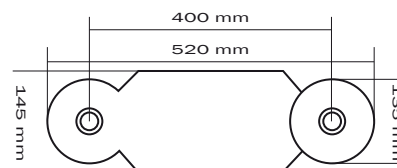

Peso Kg 5,95

1m lineare = 2,5 pezzi

COR-JO N

CORDOLO JOLLY GIALLO

in PVC riciclato e riciclabile

Dimensioni cm 52x14,5x17

Peso Kg 5,95

1m lineare = 2,5 pezzi

COR-JO N

CORDOLO JOLLY BIANCO

in PVC riciclato e riciclabile

Dimensioni cm 52x14,5x17

Peso Kg 5,95

1m lineare = 2,5 pezzi

COR-JO N

Via A.Fabi, 359 - 03100 Frosinone (zona aeroporto)
Tel-Fax: 0775.201214 | E-mail: alipas@alipas.it